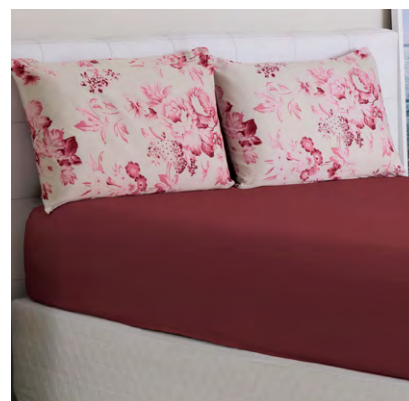

Jogo de Cama Simples Microfibra

Sortido

	Simples Maior	Altura	Código	QMM
Queen	2,00 m x 1,60 m	40 cm	309850	10
Casal	1,88 m x 1,38 m	30 cm	309851	10
	Simples Padrão	Altura	Código	QMM
Casal	1,88 m x 1,38 m	20 cm	360190	10
Solteiro	1,88 m x 88 cm	20 cm	360191	10

Composição: 100% Poliéster

Baixar Imagem Repositório: 3499